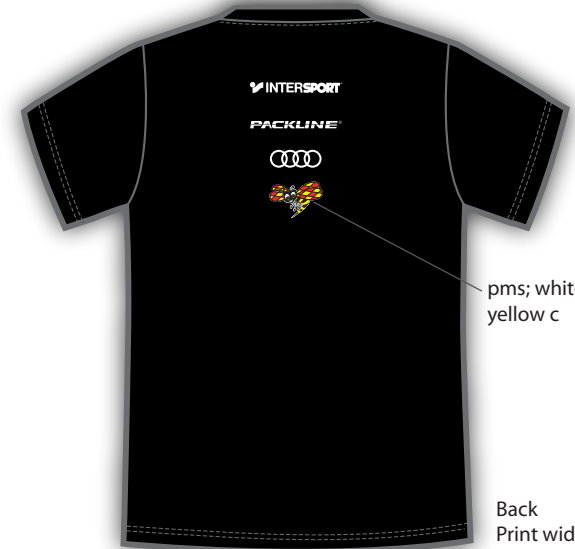

300 SEK
STL 120 CL - XXL

PACKLINE®

www.lillavarldscupen.se

1,19 Blue no.24
Print size; 36x31 cm

1,18 White no.01
Print size; 36x31 cm

1,17 Red no.65
Print size; 36x31 cm

1,16 Black no.99
Print size; 36x31 cm

pms; white/ red 485 c
yellow c

Back
Print width 11,5 cm

- PMS COLOURS PRINT:
-  LIGHT BLUE 2718 C
 -  DARK RED 1807 C
 -  LIGHT GREY 422 C
 -  DARK GREY 425 C

- PMS COLOURS LOGO:
-  YELLOW 109 C
 -  BLUE 2945 C
 -  DARK BLUE 540 C
 -  BLACK
 -  WHITE