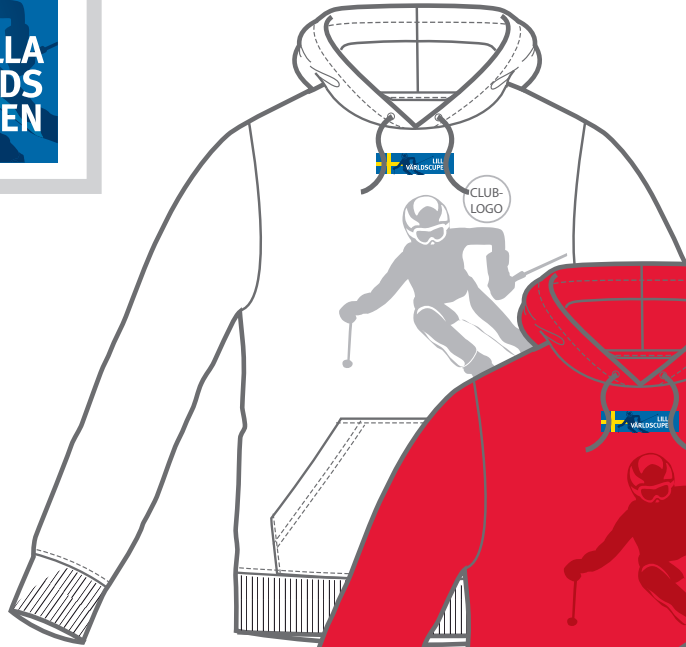

Alt.3 White no.01
Print size; 27x27 cm